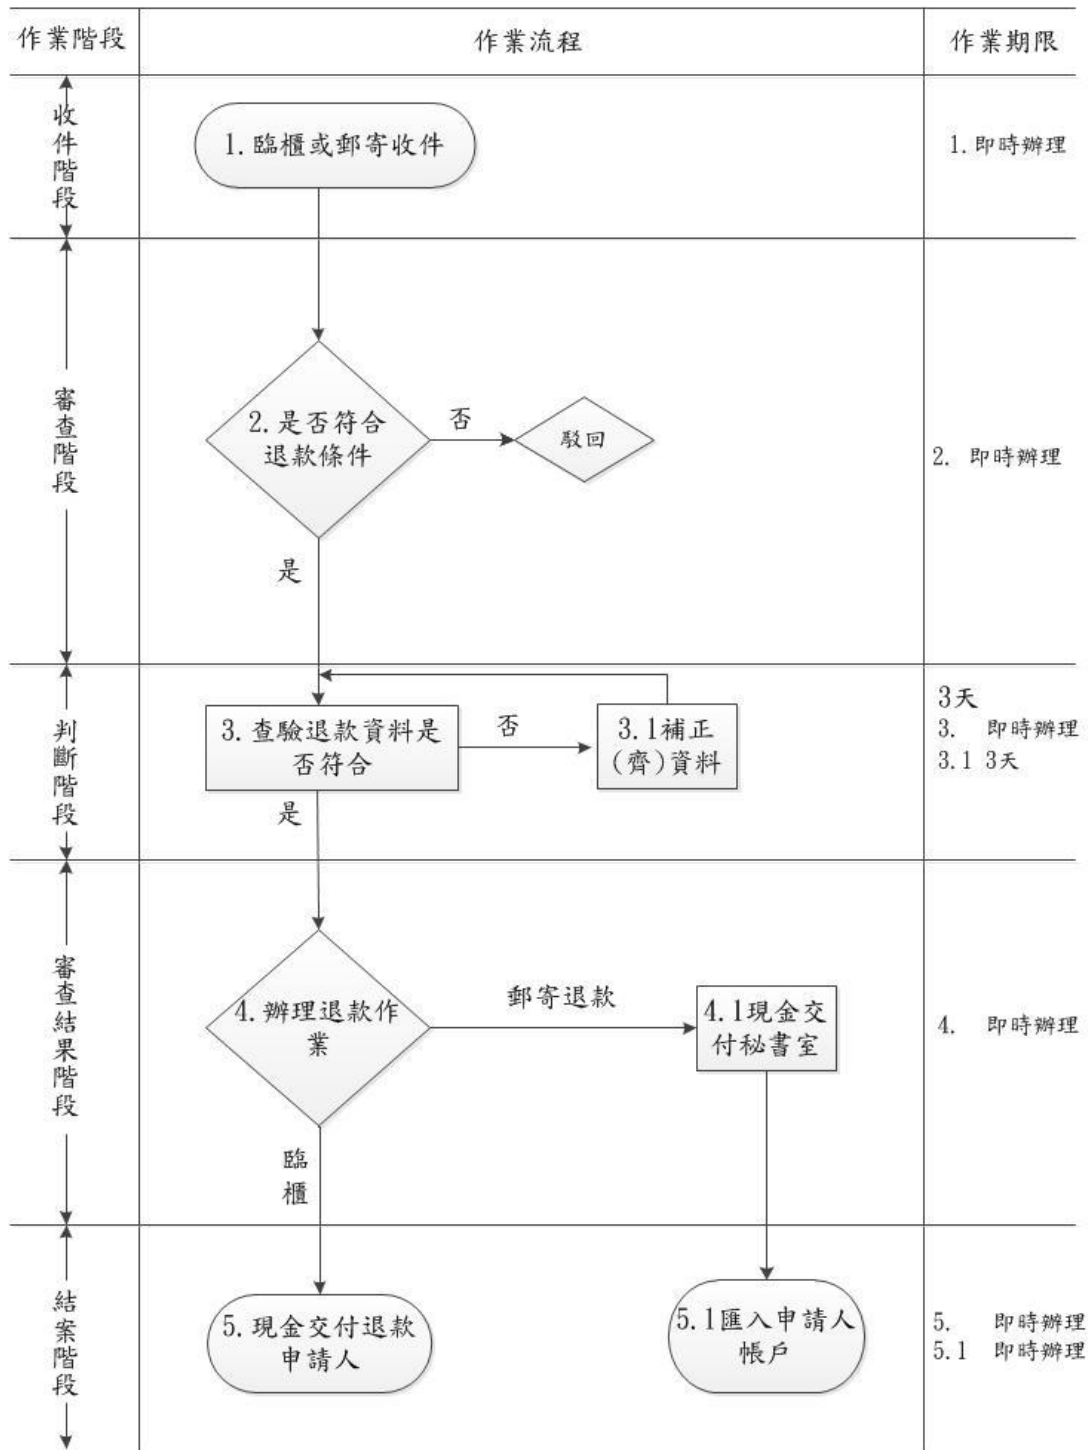

新北市政府交通件裁決處交通違規退款作業流程圖

受理方式: 臨櫃或郵寄辦理
總處理時間: 即時辦理